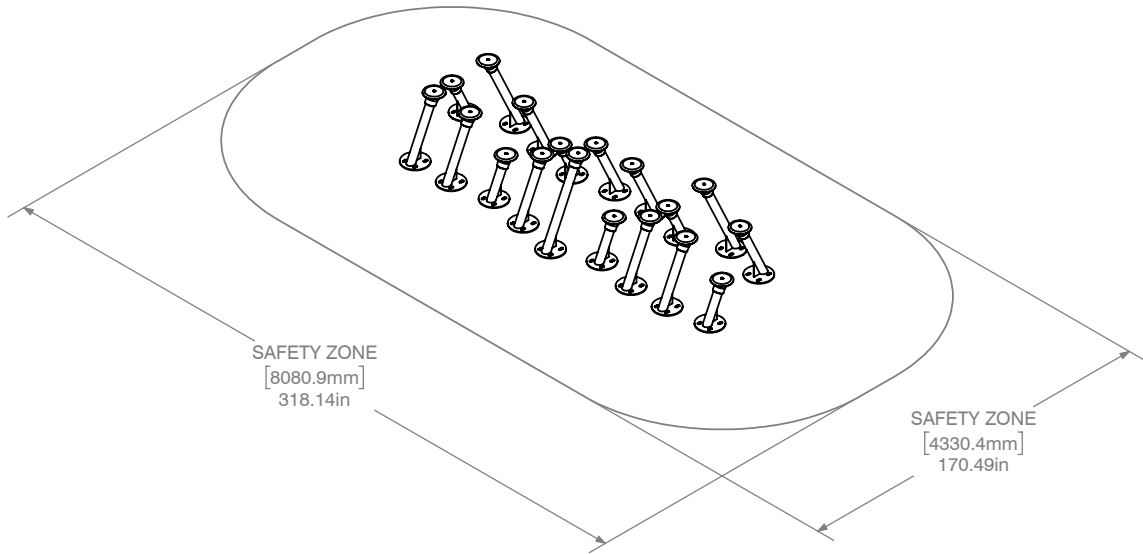

LA TRAVERSE DE GÉANTS

12 tiges

Nombre de tiges par grandeur
4 x 18" | 6 x 28" | 2 x 38"

LA TRAVERSE DE GÉANTS

18 tiges

Nombre de tiges par grandeur
6 x 18" | 9 x 28" | 3 x 38"

LA TRAVERSE DE GÉANTS

24 tiges

Nombre de tiges par grandeur
8 x 18" | 12 x 28" | 4 x 38"