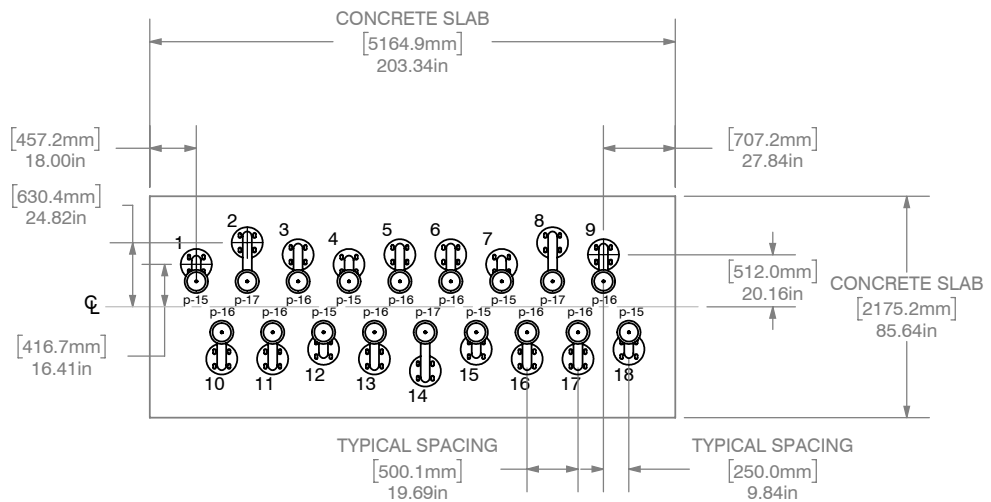

LA TRAVERSE DE GÉANTS

12 tiges

Nombre de tiges par grandeur
4 x 18" | 6 x 28" | 2 x 38"

LA TRAVERSE DE GÉANTS

18 tiges

Nombre de tiges par grandeur
6 x 18" | 9 x 28" | 3 x 38"

LA TRAVERSE DE GÉANTS

24 tiges

Nombre de tiges par grandeur
8 x 18" | 12 x 28" | 4 x 38"