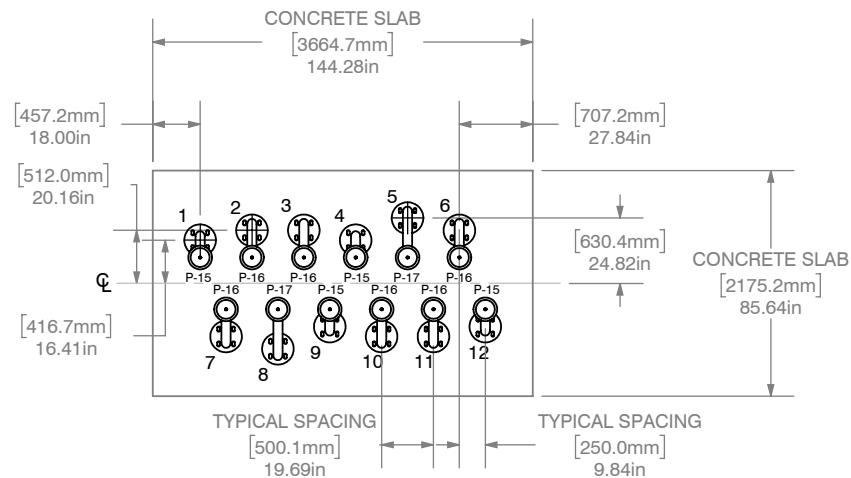

LA TRAVERSE DE GÉANTS

12 tiges

Nombre de tiges par grandeur
4 x 18" | 6 x 28" | 2 x 38"

LA TRAVERSE DE GÉANTS

18 tiges

Nombre de tiges par grandeur
6 x 18" | 9 x 28" | 3 x 38"

LA TRAVERSE DE GÉANTS

24 tiges

Nombre de tiges par grandeur
8 x 18" | 12 x 28" | 4 x 38"