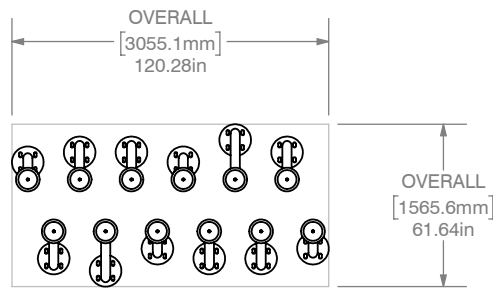

LA TRAVERSE DE GÉANTS

12 tiges

Nombre de tiges par grandeur
4 x 18" | 6 x 28" | 2 x 38"

LA TRAVERSE DE GÉANTS

18 tiges

Nombre de tiges par grandeur
6 x 18" | 9 x 28" | 3 x 38"

LA TRAVERSE DE GÉANTS

24 tiges

Nombre de tiges par grandeur
8 x 18" | 12 x 28" | 4 x 38"