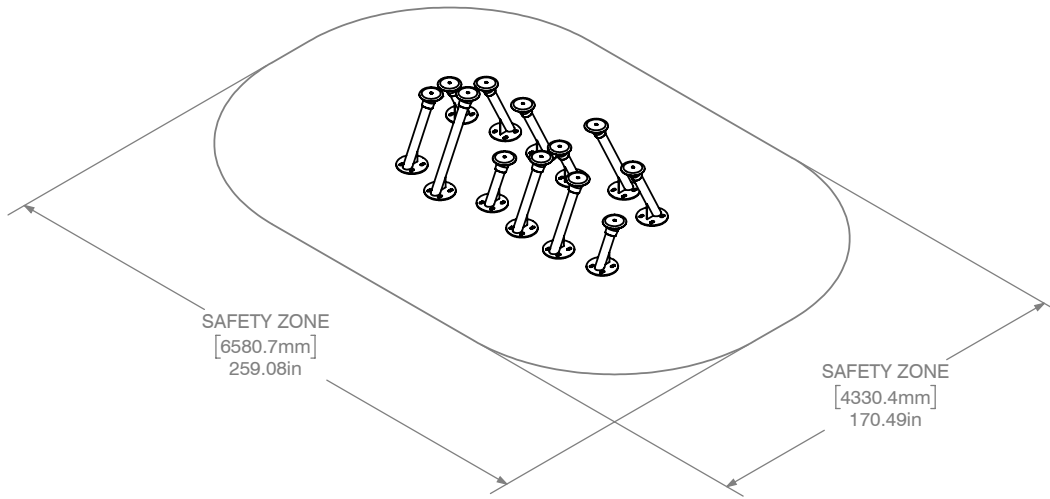

LA TRAVERSE DE GÉANTS

12 tiges

Nombre de tiges par grandeur
4 x 18" | 6 x 28" | 2 x 38"

LA TRAVERSE DE GÉANTS

18 tiges

Nombre de tiges par grandeur
6 x 18" | 9 x 28" | 3 x 38"

LA TRAVERSE DE GÉANTS

24 tiges

Nombre de tiges par grandeur
8 x 18" | 12 x 28" | 4 x 38"