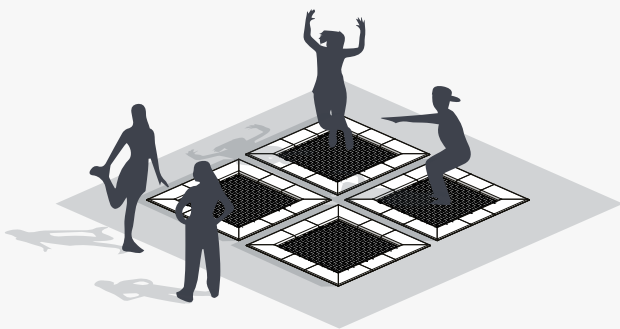

Nous avons dessiné le Trampoline parfait pour ajouter de la hauteur à votre projet.

Il a été intégré au sol, créant un Défi Obstacles amusant, ultra-résistant et sécuritaire.

Ses composants internes ont été rendus accessibles pour faciliter l'entretien et garantir la durabilité.

Plusieurs Trampolines peuvent être combinés pour créer une activité amusante et stimulante, servant de lieu de rassemblement idéal pour les adolescents et les adultes actifs.

Spécifications

Trampolines individuels de 55" x 55"

Un favori tendance des ados

Plusieurs configurations possibles

Concept innovant d'intégration au sol