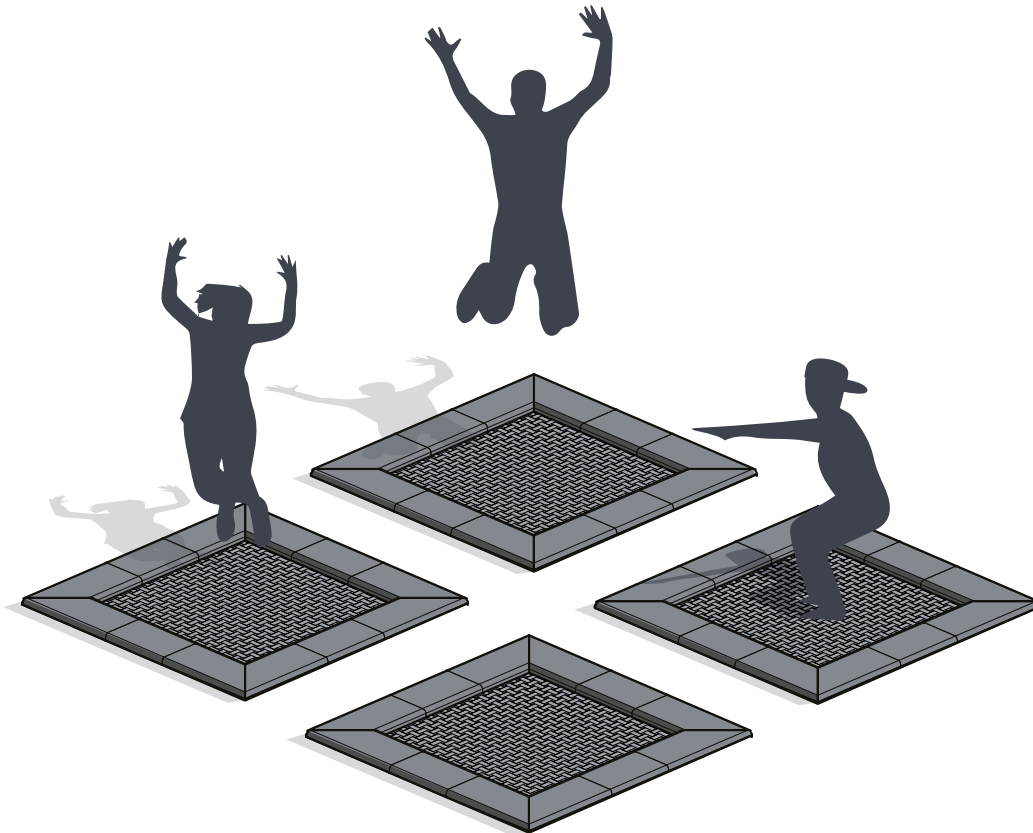

Nous avons dessiné le Trampoline parfait pour ajouter de la hauteur à votre projet.

Il a été intégré au sol, créant un Défi Obstacles amusant, ultra-résistant et sécuritaire.

Ses composants internes ont été rendus accessibles pour faciliter l'entretien et garantir la durabilité.

Plusieurs Trampolines peuvent être combinés pour créer une activité amusante et stimulante, servant de lieu de rassemblement idéal pour les adolescents et les adultes actifs.

Spécifications

Trampolines individuels de 55" x 55"

Un favori tendance des ados

Plusieurs configurations possibles

Concept innovant d'intégration au sol