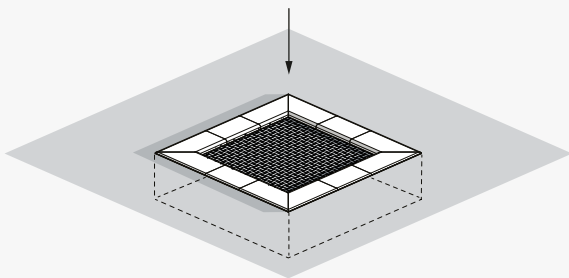

Nous avons dessiné le Trampoline parfait pour ajouter de la hauteur à votre projet.

Il a été intégré au sol, créant un Défi Obstacles amusant, ultra-résistant et sécuritaire.

Ses composants internes ont été rendus accessibles pour faciliter l'entretien et garantir la durabilité.

Plusieurs Trampolines peuvent être combinés pour créer une activité amusante et stimulante, servant de lieu de rassemblement idéal pour les adolescents et les adultes actifs.

Spécifications

Trampolines individuels de 55" x 55"

Un favori tendance des ados

Plusieurs configurations possibles

Concept innovant d'intégration au sol