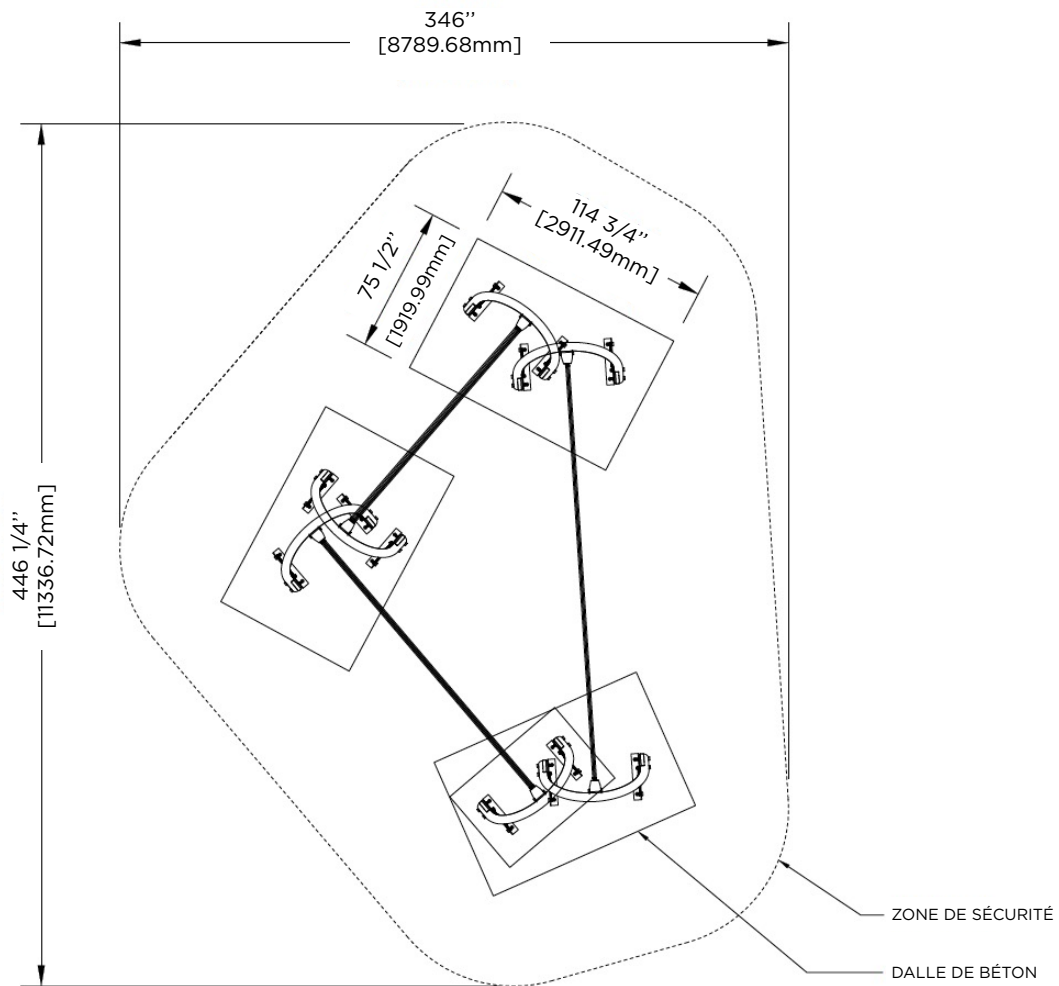

L'ÉQUILIBRE PARFAIT

- L'équipement idéal afin d'offrir une initiation à la slackline dans votre communauté. Accompagnez-les dans ce défi en incluant des panneaux d'information à votre projet.
- Idéal pour toute la famille, cet objet étonnant offre 3 niveaux de difficultés grâce à une variation de longueurs, largeurs et flexions.
- Fabriquées en acier galvanisé recouvert de polyester, nos slacklines sont extrêmement résistantes, durables et presque indestructibles.
- Combinez nos 3 Slacklines afin de créer une pièce unique.
 - Slack12 : 12' long x 3.25" large
 - Slack15 : 15' long x 2,5" large
 - Slack18: 18' long x 2" large

TRIO SLACKLINES

SLACKLINES INDIVIDUELLES

SLACK12

12 pieds de long

SLACK15

15 pieds de long

SLACK18

18 pieds de long