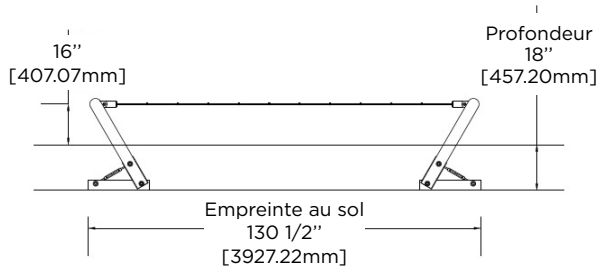

L'ÉQUILIBRE PARFAIT

- L'équipement idéal afin d'offrir une initiation à la slackline dans votre communauté. Accompagnez-les dans ce défi en incluant des panneaux d'information à votre projet.
- Idéal pour toute la famille, cet objet étonnant offre 3 niveaux de difficultés grâce à une variation de longueurs, largeurs et flexions.
- Fabriquées en acier galvanisé recouvert de polyester, nos slacklines sont extrêmement résistantes, durables et presque indestructibles.
- Combinez nos 3 Slacklines afin de créer une pièce unique.
 - Slack12 : 12' long x 3.25" large
 - Slack15 : 15' long x 2,5" large
 - Slack18: 18' long x 2" large

TRIO SLACKLINES

SLACKLINES INDIVIDUELLES

SLACK12

12 pieds de long

SLACK15

15 pieds de long

SLACK18

18 pieds de long