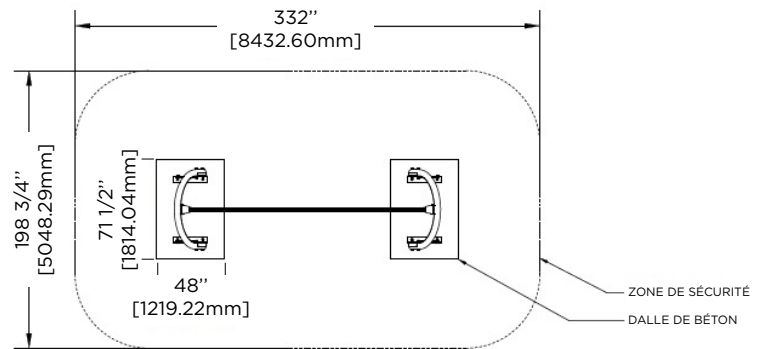

L'ÉQUILIBRE PARFAIT

- L'équipement idéal afin d'offrir une initiation à la slackline dans votre communauté. Accompagnez-les dans ce défi en incluant des panneaux d'information à votre projet.
- Idéal pour toute la famille, cet objet étonnant offre 3 niveaux de difficultés grâce à une variation de longueurs, largeurs et flexions.
- Fabriquées en acier galvanisé recouvert de polyester, nos slacklines sont extrêmement résistantes, durables et presque indestructibles.
- Combinez nos 3 Slacklines afin de créer une pièce unique.
 - Slack12 : 12' long x 3.25" large
 - Slack15 : 15' long x 2,5" large
 - Slack18: 18' long x 2" large

TRIO SLACKLINES

SLACKLINES INDIVIDUELLES

SLACK12

12 pieds de long

SLACK15

15 pieds de long

SLACK18

18 pieds de long