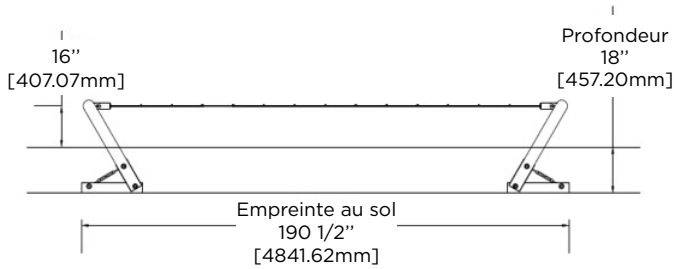

L'ÉQUILIBRE PARFAIT

- L'équipement idéal afin d'offrir une initiation à la slackline dans votre communauté. Accompagnez-les dans ce défi en incluant des panneaux d'information à votre projet.
- Idéal pour toute la famille, cet objet étonnant offre 3 niveaux de difficultés grâce à une variation de longueurs, largeurs et flexions.
- Fabriquées en acier galvanisé recouvert de polyester, nos slacklines sont extrêmement résistantes, durables et presque indestructibles.
- Combinez nos 3 Slacklines afin de créer une pièce unique.
 - Slack12 : 12' long x 3.25" large
 - Slack15 : 15' long x 2,5" large
 - Slack18: 18' long x 2" large

TRIO SLACKLINES

SLACKLINES INDIVIDUELLES

SLACK12

12 pieds de long

SLACK15

15 pieds de long

SLACK18

18 pieds de long