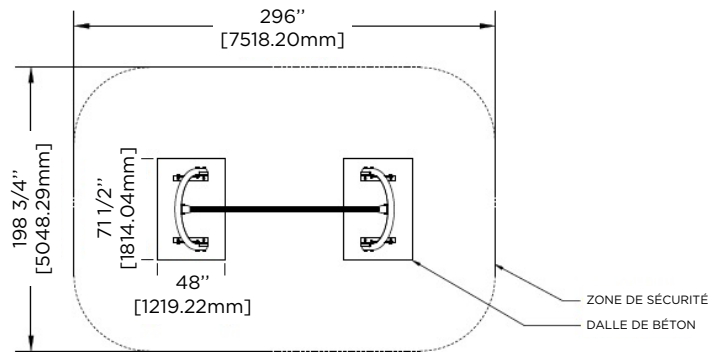

L'ÉQUILIBRE PARFAIT

- L'équipement idéal afin d'offrir une initiation à la slackline dans votre communauté. Accompagnez-les dans ce défi en incluant des panneaux d'information à votre projet.
- Idéal pour toute la famille, cet objet étonnant offre 3 niveaux de difficultés grâce à une variation de longueurs, largeurs et flexions.
- Fabriquées en acier galvanisé recouvert de polyester, nos slacklines sont extrêmement résistantes, durables et presque indestructibles.
- Combinez nos 3 Slacklines afin de créer une pièce unique.
 - Slack12 : 12' long x 3.25" large
 - Slack15 : 15' long x 2,5" large
 - Slack18: 18' long x 2" large

TRIO SLACKLINES

SLACKLINES INDIVIDUELLES

SLACK12

12 pieds de long

SLACK15

15 pieds de long

SLACK18

18 pieds de long