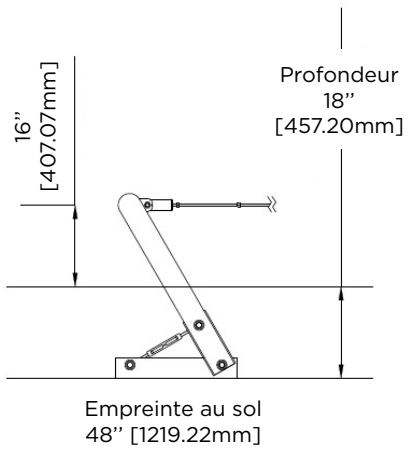

L'ÉQUILIBRE PARFAIT

- L'équipement idéal afin d'offrir une initiation à la slackline dans votre communauté. Accompagnez-les dans ce défi en incluant des panneaux d'information à votre projet.
- Idéal pour toute la famille, cet objet étonnant offre 3 niveaux de difficultés grâce à une variation de longueurs, largeurs et flexions.
- Fabriquées en acier galvanisé recouvert de polyester, nos slacklines sont extrêmement résistantes, durables et presque indestructibles.
- Combinez nos 3 Slacklines afin de créer une pièce unique.
 - Slack12 : 12' long x 3.25" large
 - Slack15 : 15' long x 2,5" large
 - Slack18: 18' long x 2" large

TRIO SLACKLINES

SLACKLINES INDIVIDUELLES

SLACK12

12 pieds de long

SLACK15

15 pieds de long

SLACK18

18 pieds de long